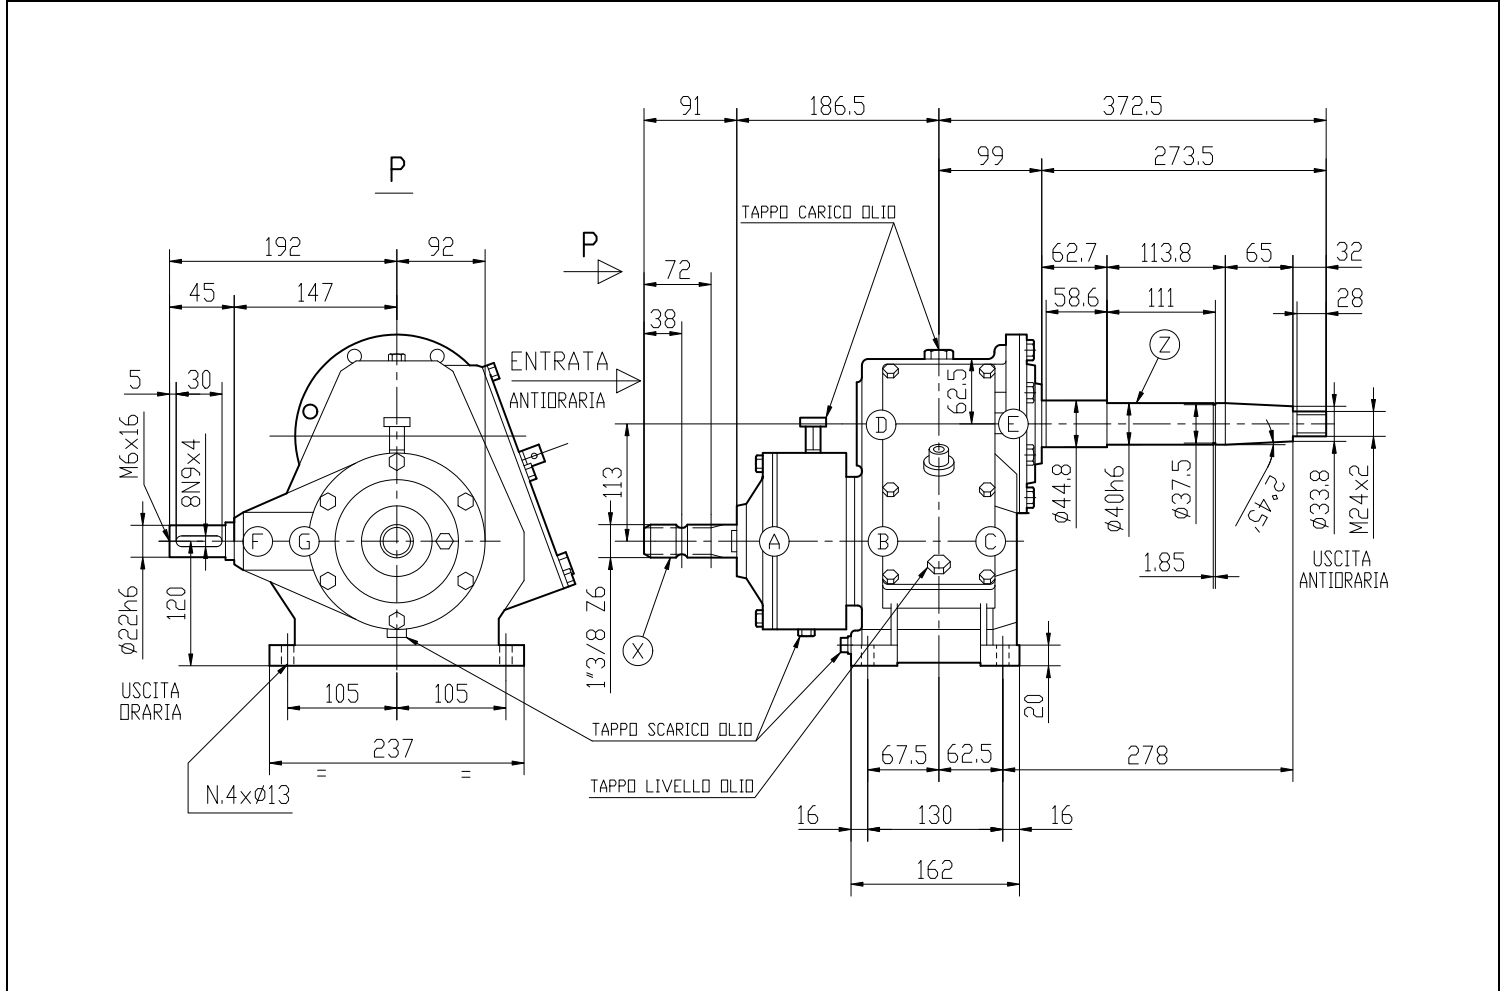

Codice Prodotto <i>Product Code</i>	9.721.510.30	 Fornito Privo di Lubrificante! Supplied without oil!
Descrizione <i>Description</i>	D-21 A	

Tipo * Type *	Rapporto Ratio	Giri entrata Input r.p.m.	Potenza entrata Input Power [kW]	Momento Torcente Uscita Output Torque [daNm]	Peso Weight [kg]	Albero Ingresso Input shaft	Sensi di Rotazione Direction of Rotation
MC	1:4,5	540	40,5	159	31	X	
MC	1:3,6	540	40,5	198		X	

* Tipo: M= Moltiplicatore di Giri R= Riduttori di Giri O= Rinvio 1:1 RC= Riduttore Cambio di Velocità MC= Moltiplicatore Cambio di Velocità
 * Type: M= Speed Increaser R= Reducer O= Gearbox 1:1 RC= Speed-Change Reducer MC= Speed-Change Increaser